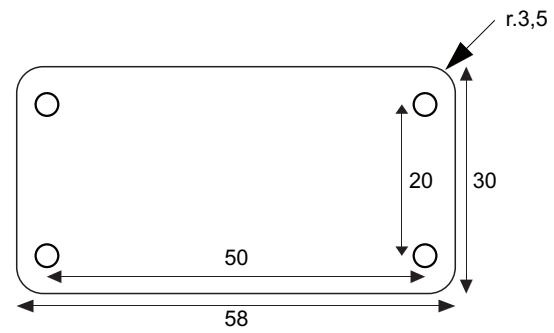

N.4 FORI D.mm.3

ALESSANDRO	1:1
DISEGNATORE	SCALA

DESCRIZIONE
AUTOMATICO A20
 www.polimark.org